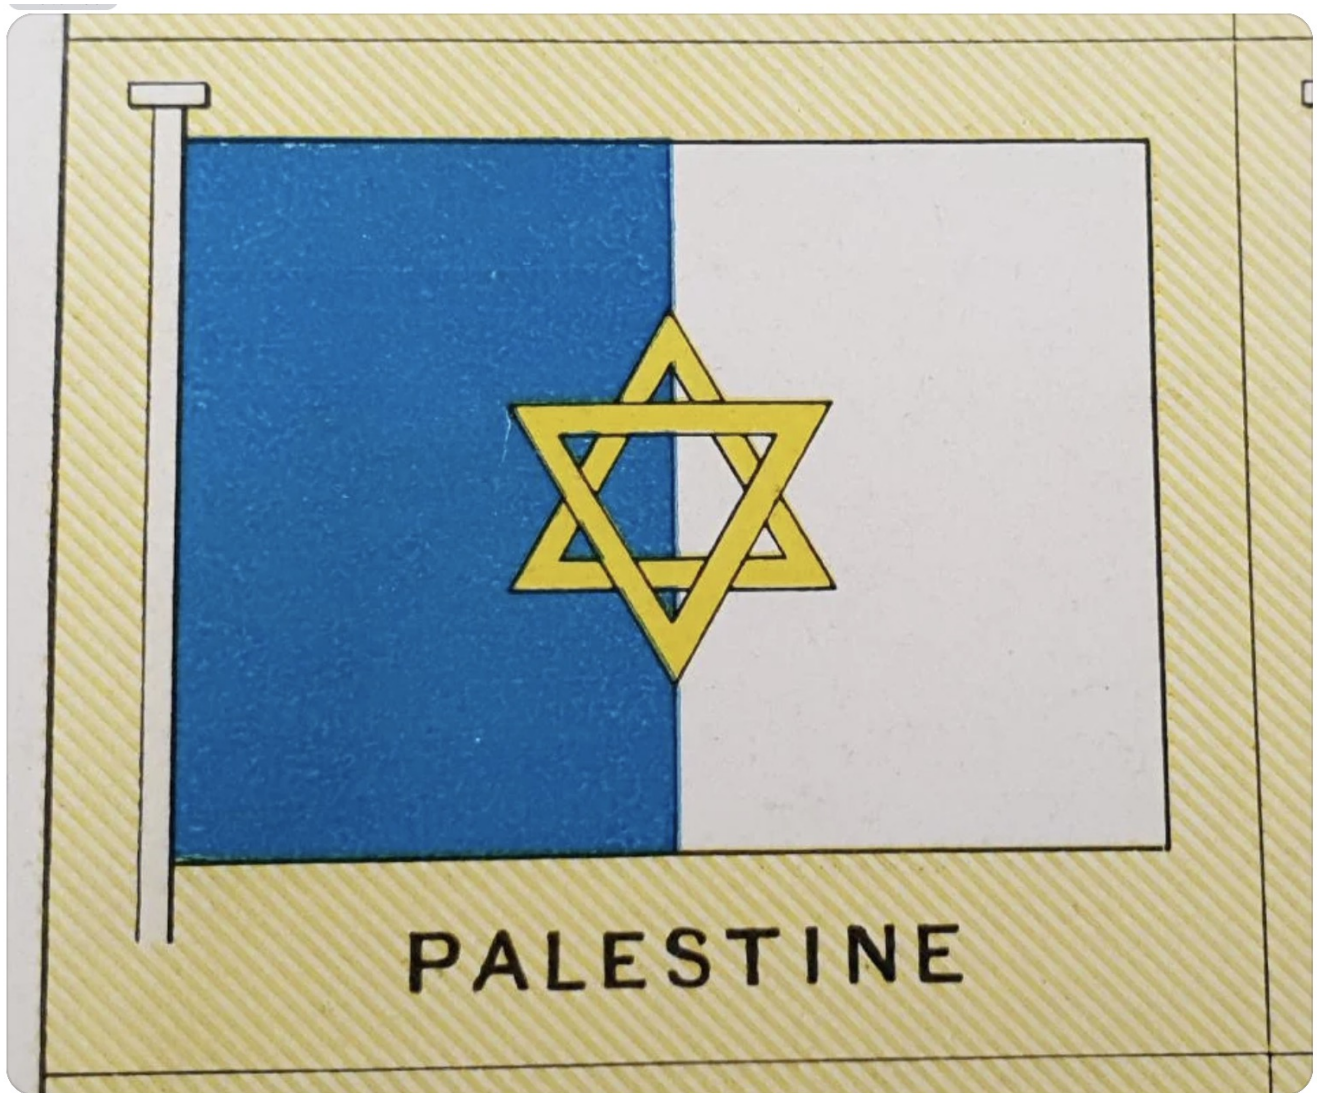

Dans les années 30, il y avait une étoile juive sur le drapeau palestinien

écrit par Gigoblu | 12 octobre 2024

BREVE

En complément de l'article de Juvénal de Lyon au sujet [du drapeau palestinien paru le 11 octobre](#), voici comment il apparaissait dans le Larousse des années trente ! Bleu et blanc avec l'étoile juive jaune au centre !

Source :

https://www.reddit.com/r/vexillology/comments/dfelo8/the_flag_of_palestine_from_larousse_du_xxe_si%C3%A8cle/?tl=fr

Qui osera encore dire que la Palestine n'est pas un territoire historiquement juif ?