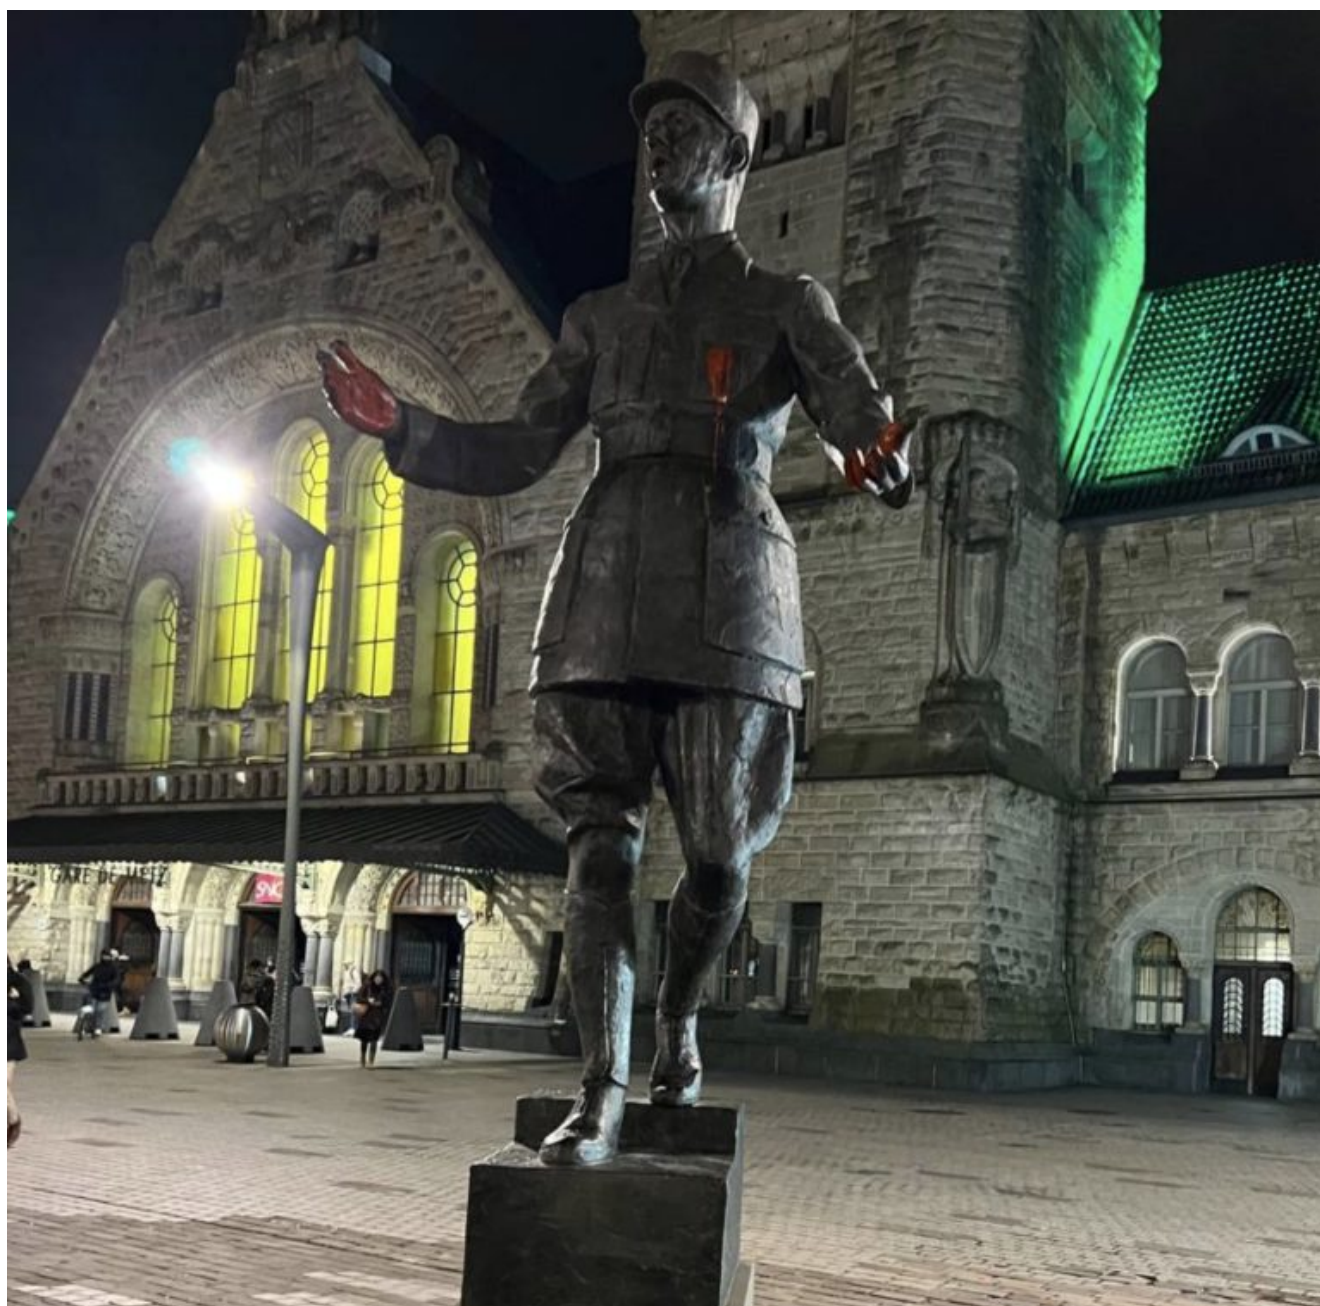

Envoyez donc en Algérie le gaucho qui a peint en rouge la statue de De Gaulle !

écrit par Christine Tasin | 9 décembre 2022

La statue du Général de Gaulle, installée en 2021 devant la gare de Metz, a été dégradée dans la nuit de mercredi à jeudi.