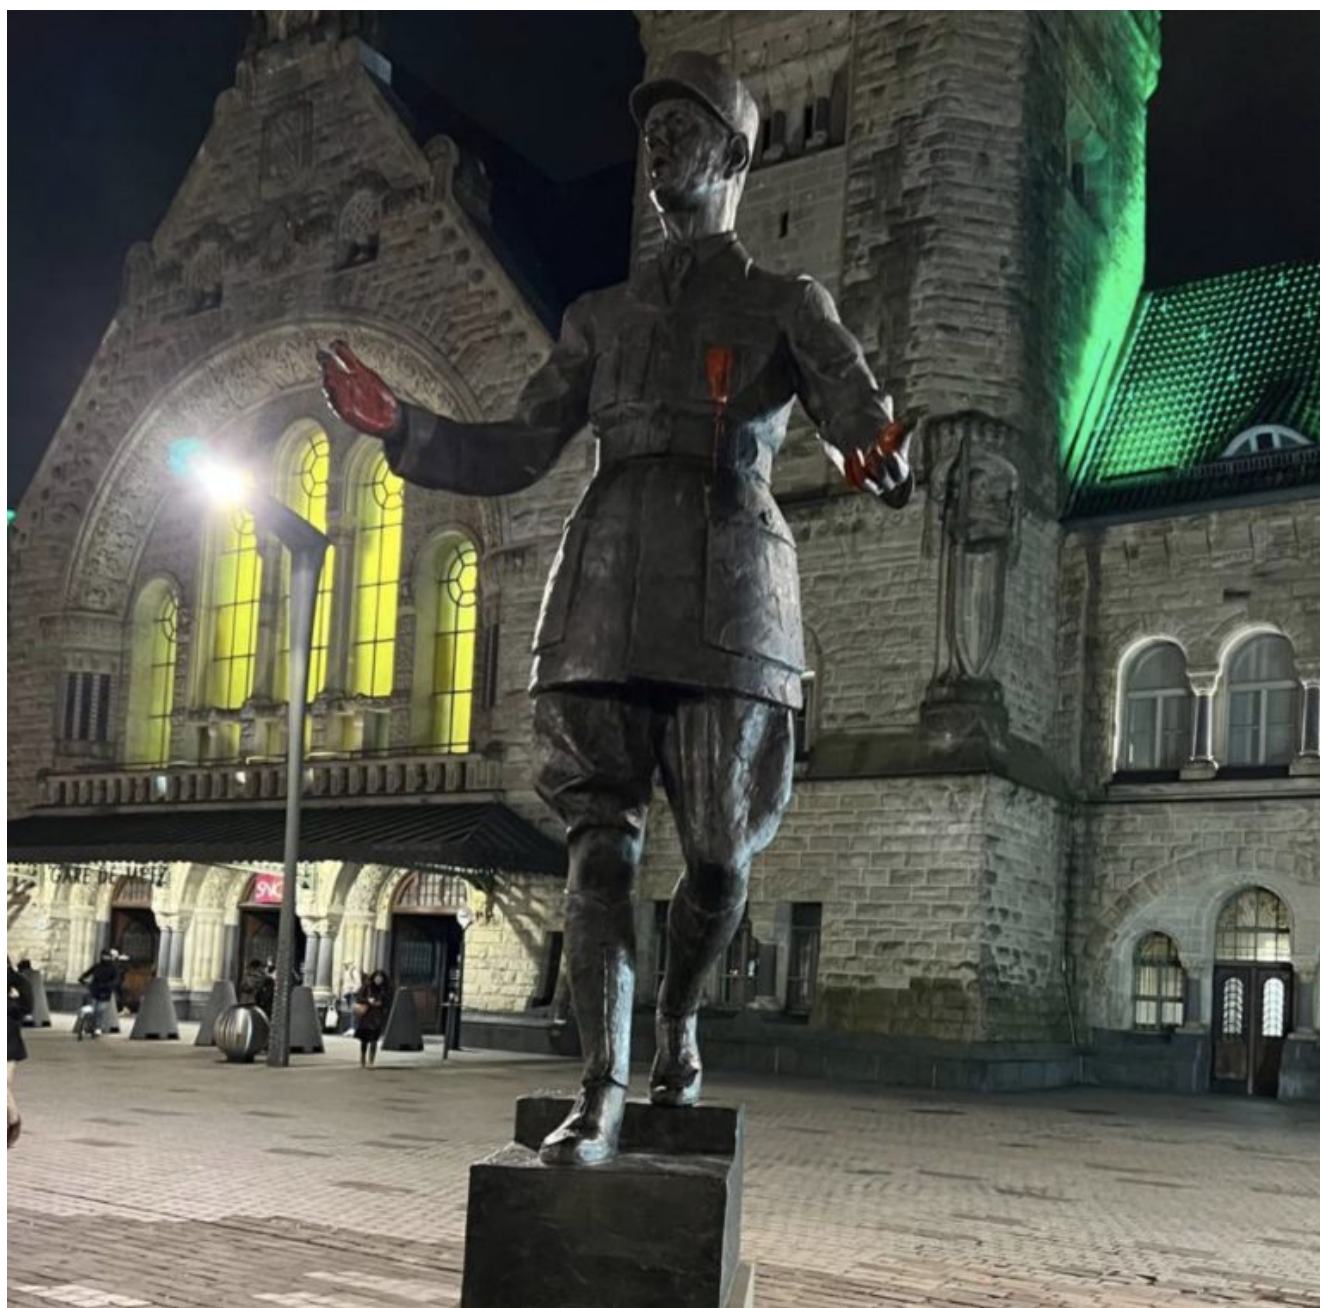

Envoyez donc en Algérie le gaucho qui a peint en rouge la statue de De Gaulle !

écrit par Christine Tasin | 9 décembre 2022

La statue du Général de Gaulle, installée en 2021 devant la gare de Metz, a été dégradée dans la nuit de mercredi à jeudi.