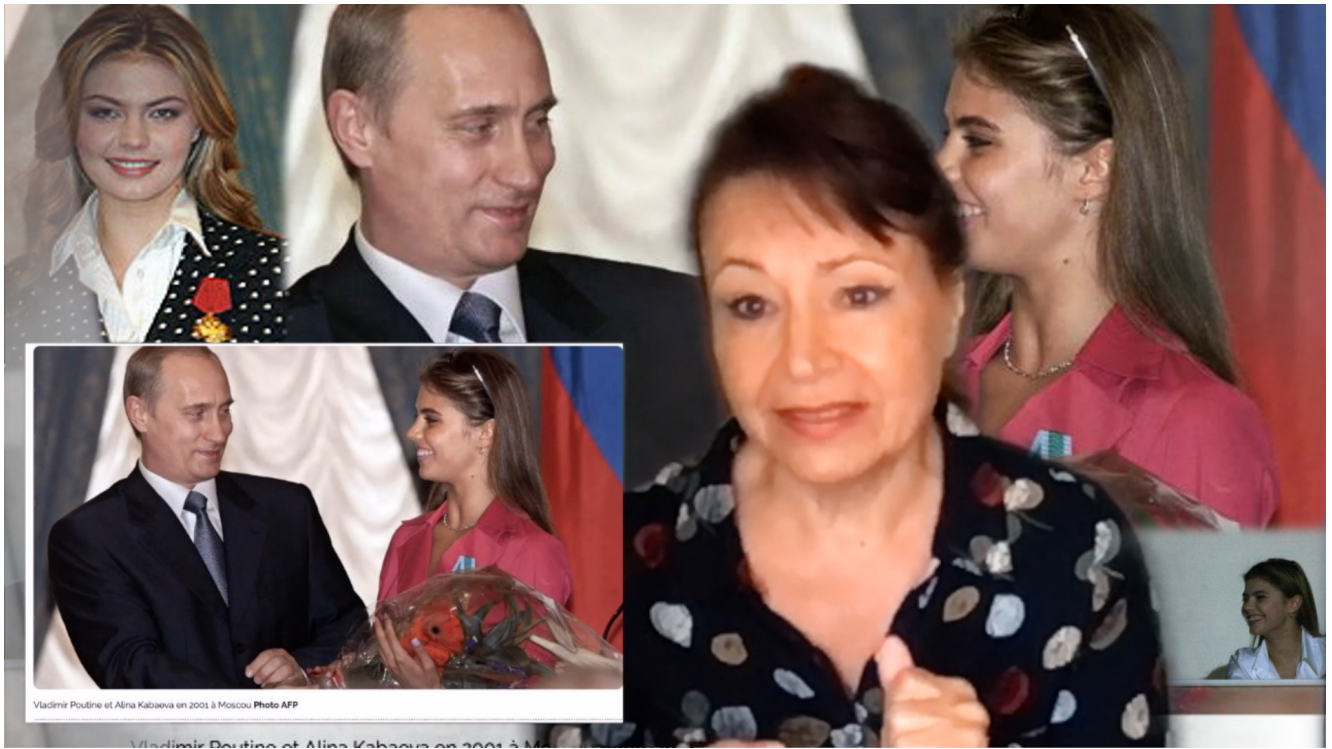

Il veulent expulser de Suisse la compagne de Poutine et lui retirer ses médailles olympiques

écrit par Christine Tasin | 24 mars 2022

Vladimir Poutine et Alina Kabaeva en 2001 à Moscou **Photo AFP**

<https://www.nicematin.com/conflits/enfants-caches-refuge-en-suisse-qui-est-alina-kabaeva-la-femme-dans-lombre-de-vladimir-poutine-755197>

https://www.lepoint.fr/people/alina-kabaeva-la-maitresse-de-poutine-bientot-boutee-hors-de-suisse-22-03-2022-2469113_2116.php