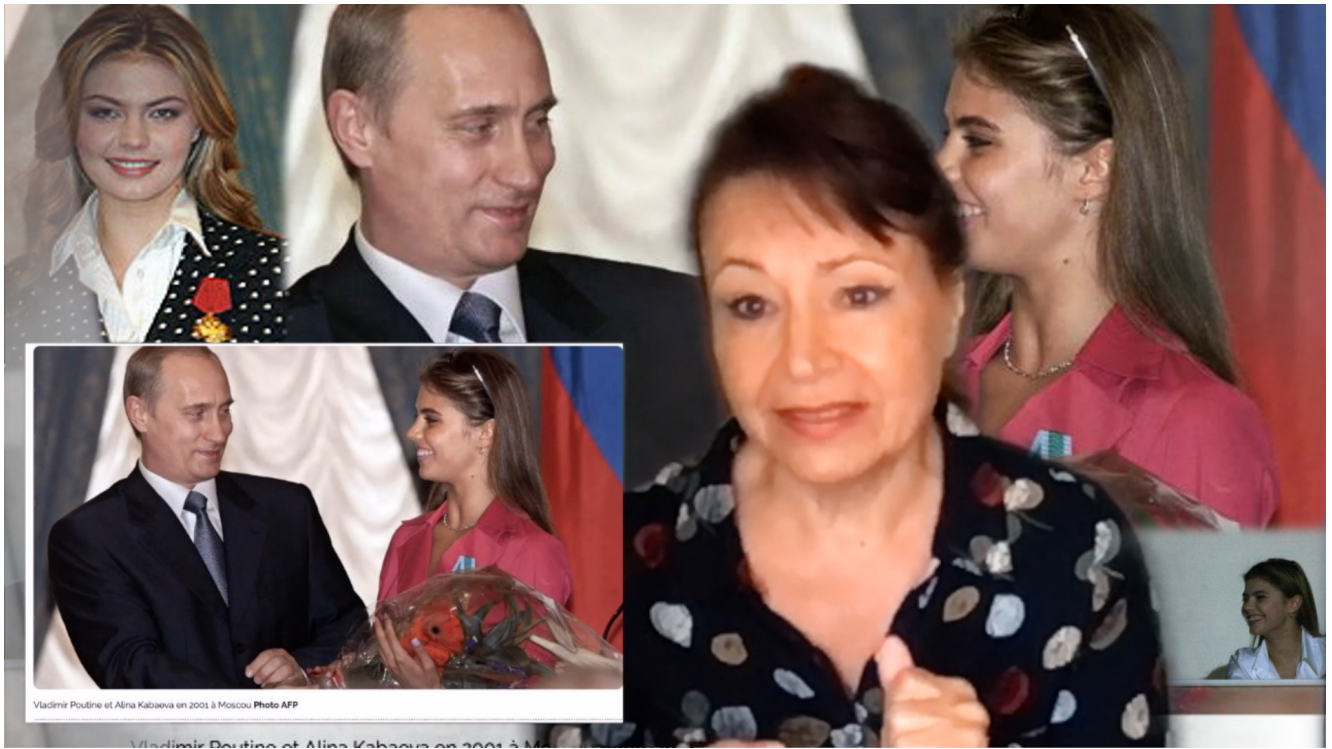

# Il veulent expulser de Suisse la compagne de Poutine et lui retirer ses médailles olympiques

écrit par Christine Tasin | 24 mars 2022

Vladimir Poutine et Alina Kabaeva en 2001 à Moscou **Photo AFP**

---

<https://www.nicematin.com/conflits/enfants-caches-refuge-en-suisse-qui-est-alina-kabaeva-la-femme-dans-lombre-de-vladimir-poutine-755197>

[https://www.lepoint.fr/people/alina-kabaeva-la-maitresse-de-poutine-bientot-boutee-hors-de-suisse-22-03-2022-2469113\\_2116.php](https://www.lepoint.fr/people/alina-kabaeva-la-maitresse-de-poutine-bientot-boutee-hors-de-suisse-22-03-2022-2469113_2116.php)