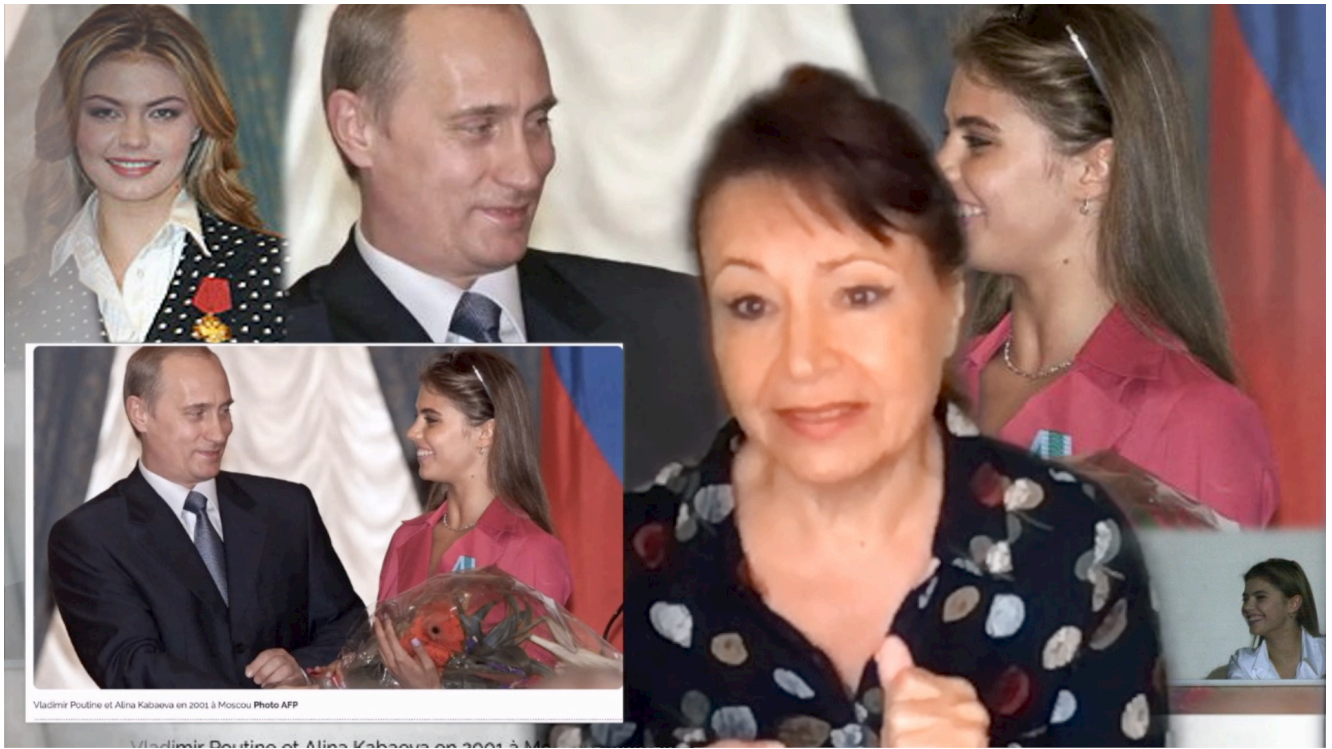

Il veulent expulser de Suisse la compagne de Poutine et lui retirer ses médailles olympiques

written by Christine Tasin | 24 mars 2022

Vladimir Poutine et Alina Kabaeva en 2001 à Moscou **Photo AFP**

<https://www.nicematin.com/conflits/enfants-caches-refuge-en-suisse-qui-est-alina-kabaeva-la-femme-dans-lombre-de-vladimir-poutine-755197>

https://www.lepoint.fr/people/alina-kabaeva-la-maitresse-de-poutine-bientot-boutee-hors-de-suisse-22-03-2022-2469113_2116.php