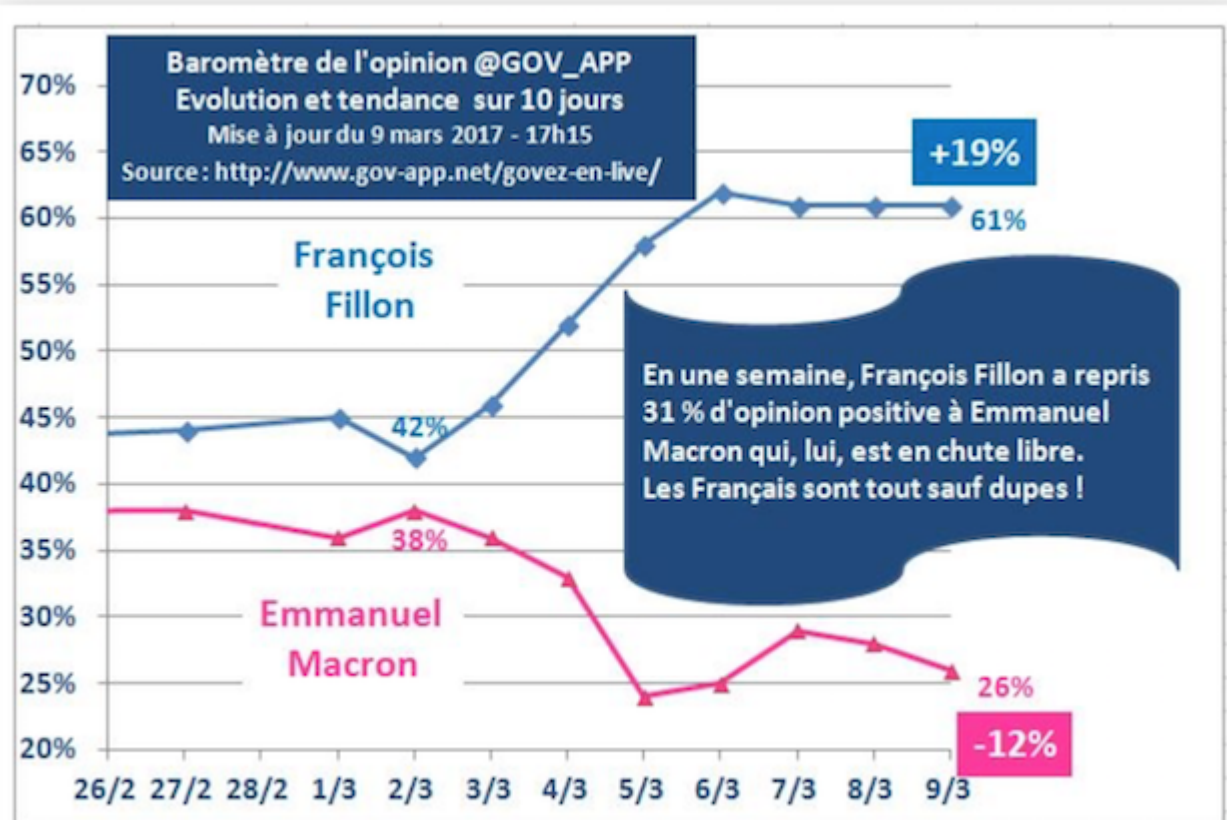

# Baisse de Macron, remontée de Fillon, Marine à 35%...

écrit par Louis | 10 mars 2017

Je préfère mettre les liens d'origine mais je n'ai pas réussi à trouver sur le site IFOP les graphiques qui du reste, ne sont consultables qu'en pdf.

On voit que Macron plonge dans les abysses, que Fillon remonte mais surtout que Marine les devance tous, de loin.

Sûr que l'on ne verra pas ces sondages dans les médias.

François Fillon comme vous ne le verrez pas sur BFM...

Le 09/03/2017

Les deux graphiques du jour que vous ne verrez pas sur BFM, France 2, France 3, etc...

#BFMTV roulerait pour #Macron? Allons donc!!! [pic.twitter.com/ih5k9bCBTM](http://pic.twitter.com/ih5k9bCBTM)