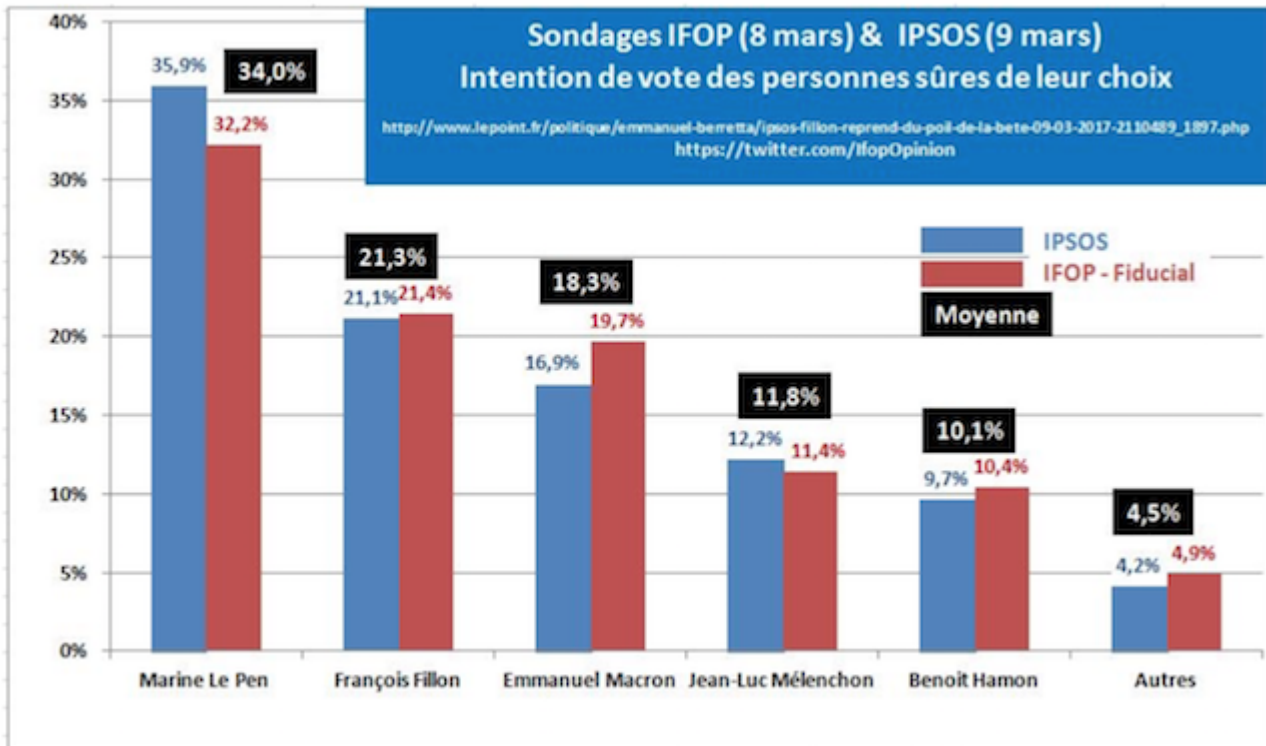

# Baisse de Macron, remontée de Fillon, Marine à 35%...

écrit par Louis | 10 mars 2017

Je préfère mettre les liens d'origine mais je n'ai pas réussi à trouver sur le site IFOP les graphiques qui du reste, ne sont consultables qu'en pdf.

On voit que Macron plonge dans les abysses, que Fillon remonte mais surtout que Marine les devance tous, de loin.

Sûr que l'on ne verra pas ces sondages dans les médias.

François Fillon comme vous ne le verrez pas sur BFM...

Le 09/03/2017

Les deux graphiques du jour que vous ne verrez pas sur BFM, France 2, France 3, etc...

#BFMTV roulerait pour #Macron? Allons donc!!! [pic.twitter.com/ih5k9bCBTM](http://pic.twitter.com/ih5k9bCBTM)