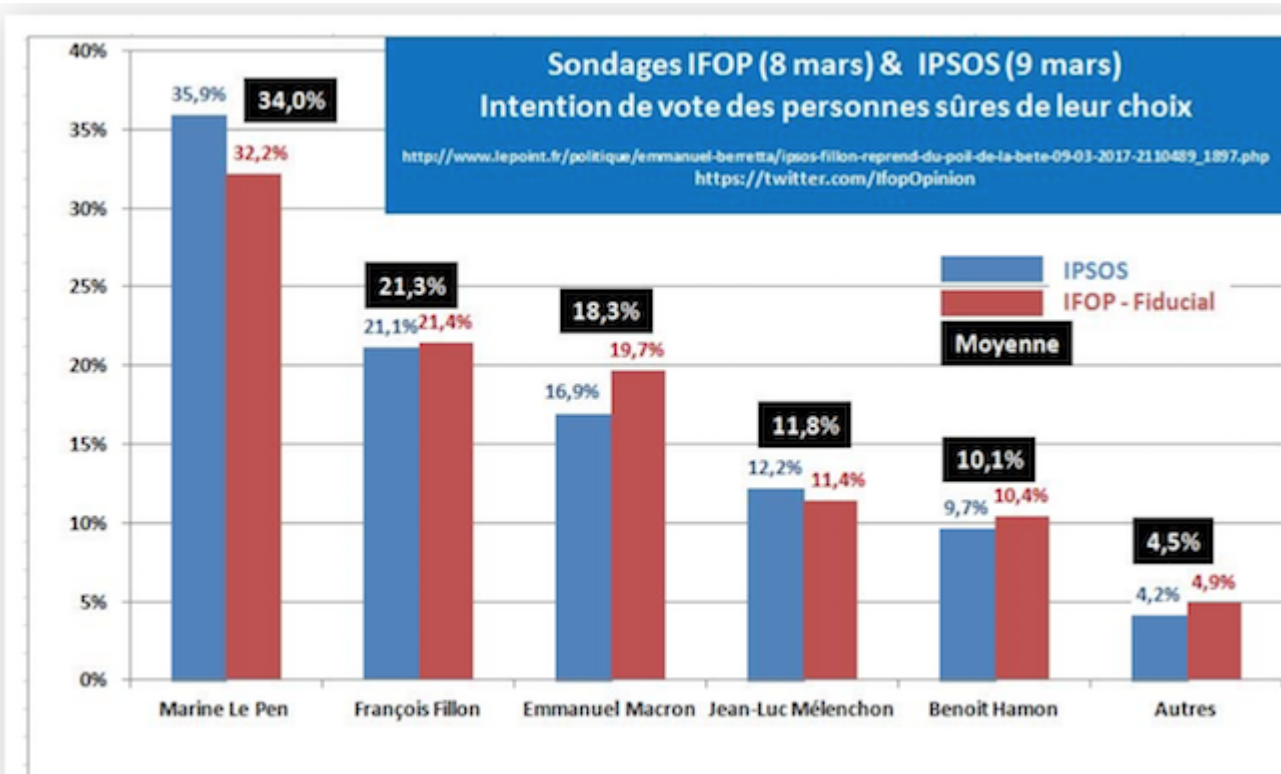

# Baisse de Macron, remontée de Fillon, Marine à 35%...

écrit par Louis | 10 mars 2017

Je préfère mettre les liens d'origine mais je n'ai pas réussi à trouver sur le site IFOP les graphiques qui du reste, ne sont consultables qu'en pdf.

On voit que Macron plonge dans les abysses, que Fillon remonte mais surtout que Marine les devance tous, de loin.

Sûr que l'on ne verra pas ces sondages dans les médias.

François Fillon comme vous ne le verrez pas sur BFM...

Le 09/03/2017

Les deux graphiques du jour que vous ne verrez pas sur BFM, France 2, France 3, etc...

#BFMTV roulerait pour #Macron? Allons donc!!! [pic.twitter.com/ih5k9bCBTM](http://pic.twitter.com/ih5k9bCBTM)