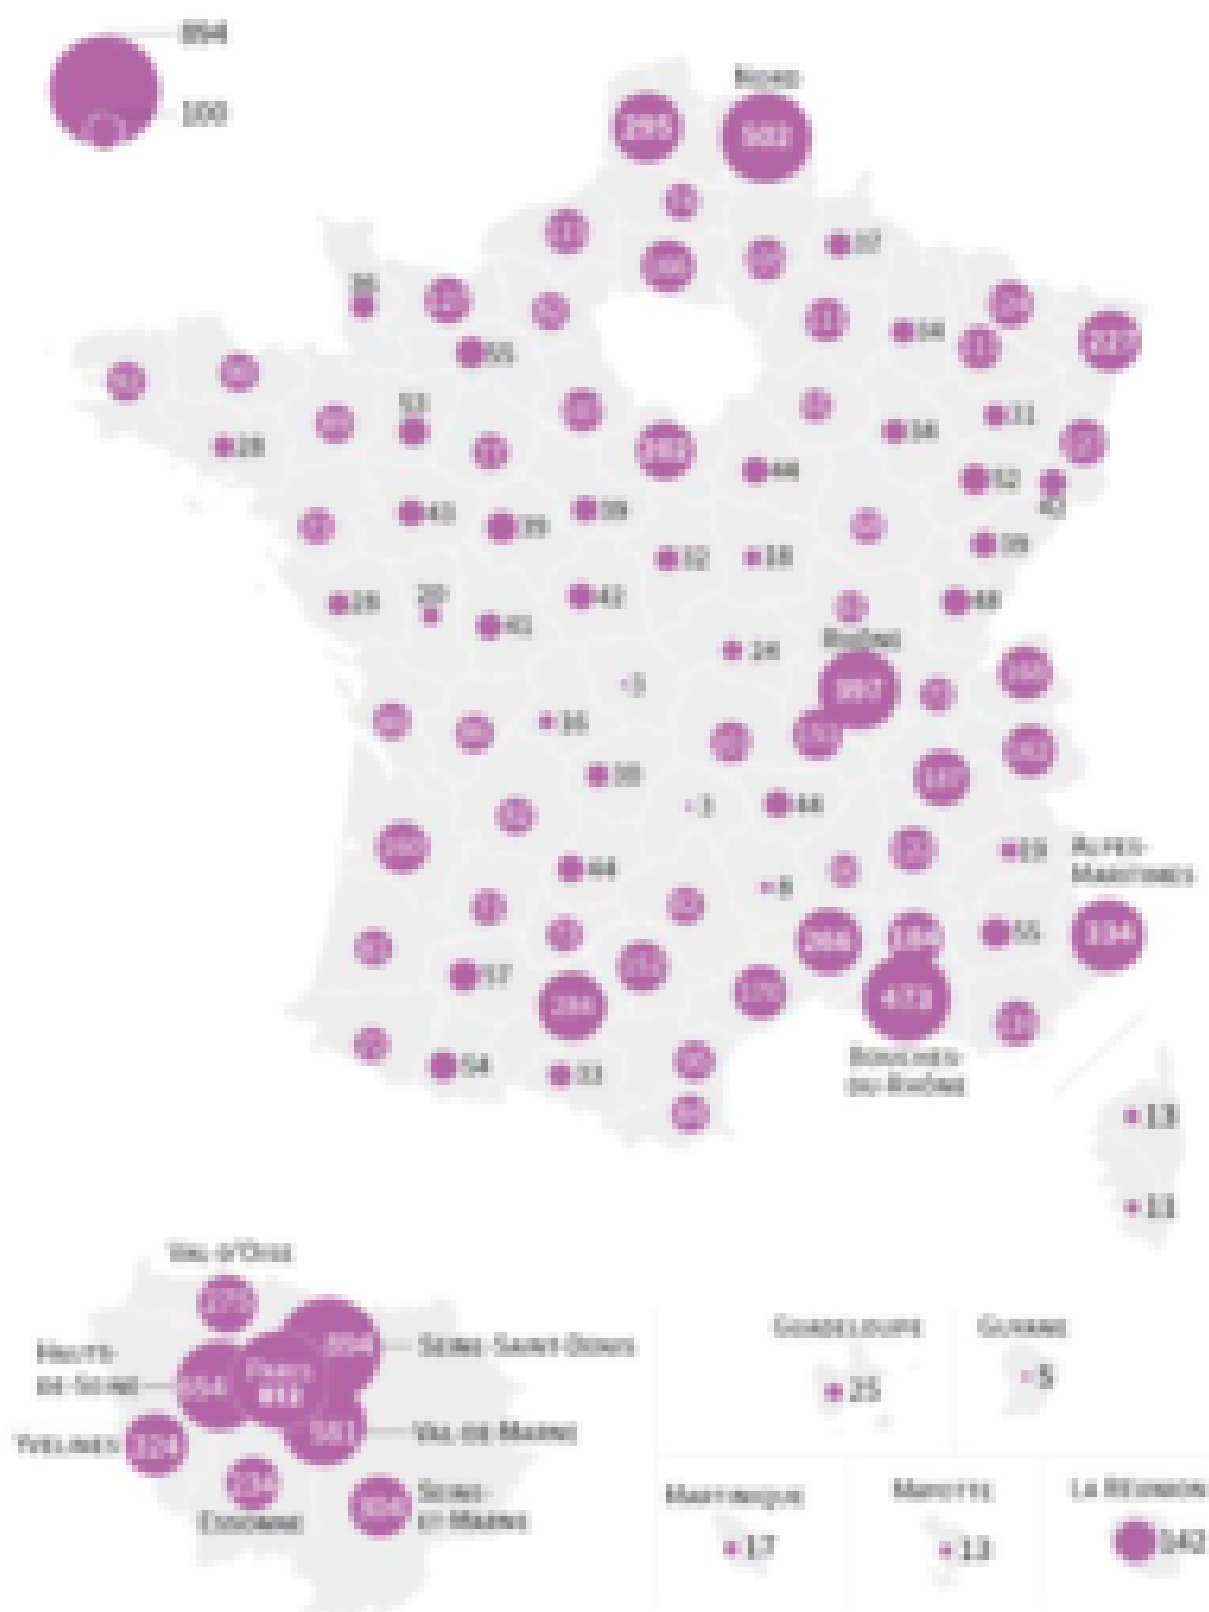

La dernière carte du djihad en France.

écrit par Marcher sur des oeufs | 6 mars 2017

11 820 cas de radicalisation signalés

NOMBRE DE PERSONNES SIGNALÉES POUR RADICALISATION PAR DÉPARTEMENT, AU 23 FÉVRIER

SOURCES : MINISTÈRE DE L'INTÉRIEUR, INSEE, LE MONDE

INFOGRAPHIE LE MONDE

Sans commentaires ...

11 820 cas de radicalisation signalés

NOMBRE DE PERSONNES SIGNALÉES POUR RADICALISATION PAR DÉPARTEMENT, AU 28 FÉVRIER