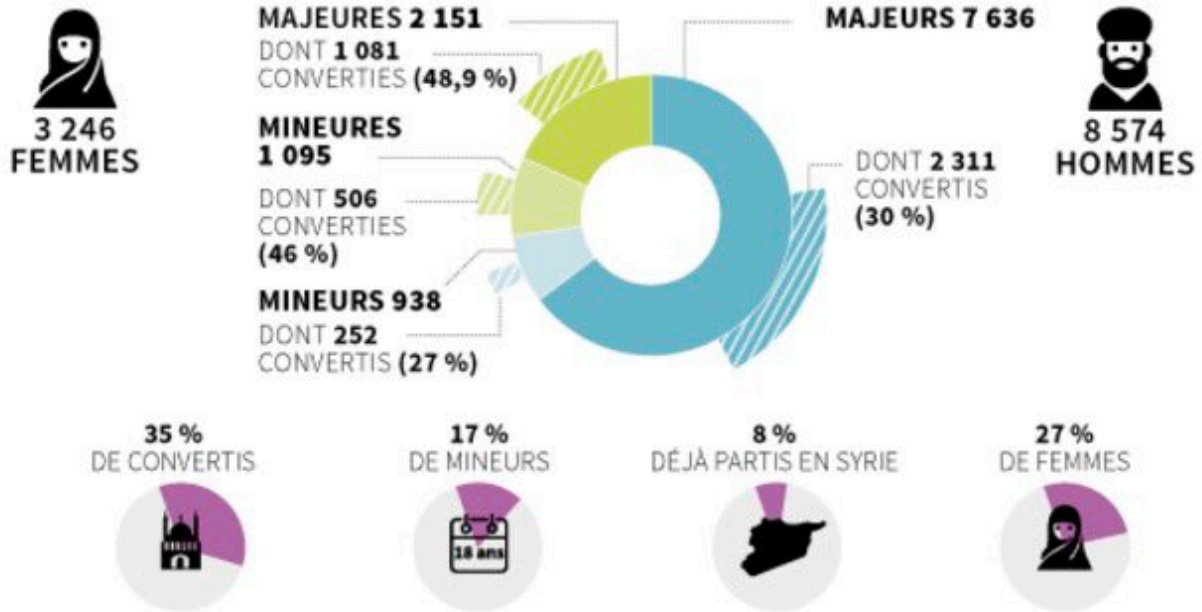

# 11 820 cas de radicalisation signalés

NOMBRE DE PERSONNES SIGNALÉES POUR RADICALISATION PAR DÉPARTEMENT, AU 23 FÉVRIER

SOURCES : MINISTÈRE DE L'INTÉRIEUR, INSEE, LE MONDE

INFOGRAPHIE LE MONDE

Sans commentaires ...

# 11 820 cas de radicalisation signalés

NOMBRE DE PERSONNES SIGNALÉES POUR RADICALISATION PAR DÉPARTEMENT, AU 29 FÉVRIER

TAUX DE SIGNALÉS POUR 100 000 HABITANTS, PAR DÉPARTEMENT, AU 23 FÉVRIER

PROFIL DES PERSONNES SIGNALÉES

SOURCES : MINISTÈRE DE L'INTÉRIEUR, INSEE, LE MONDE

INFOGRAPHIE LE MONDE

Source: "Le Monde".