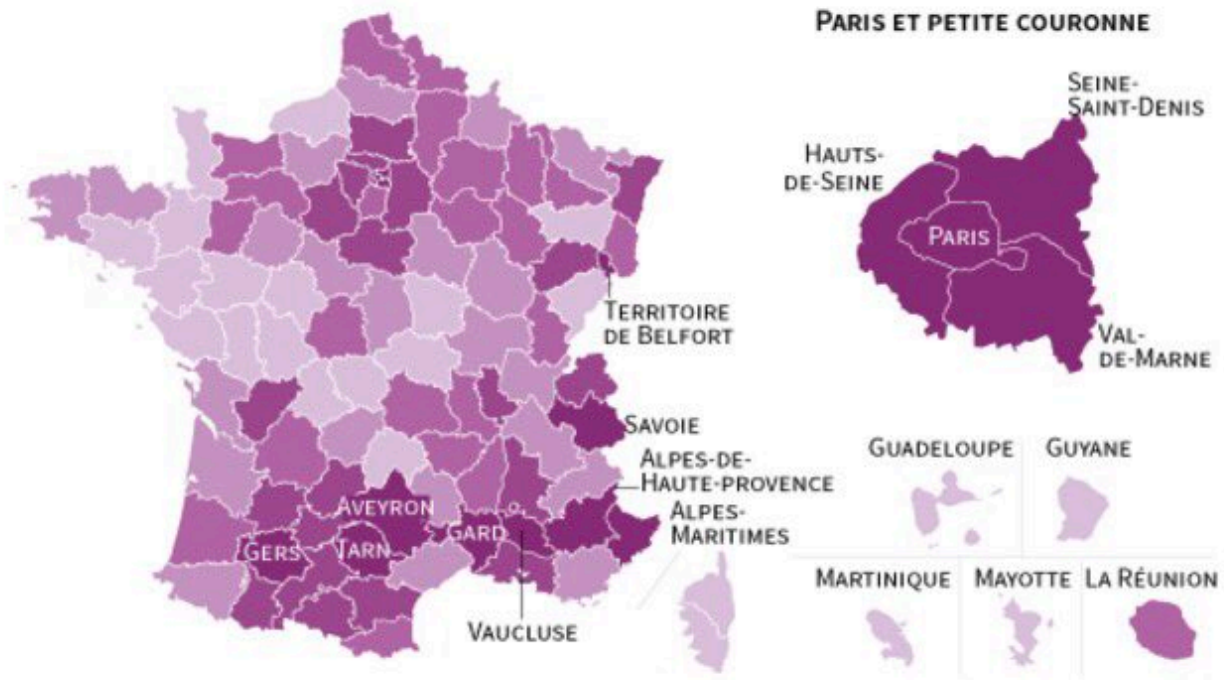

La dernière carte du djihad en France.

écrit par Marcher sur des oeufs | 6 mars 2017

11 820 cas de radicalisation signalés

NOMBRE DE PERSONNES SIGNALÉES POUR RADICALISATION PAR DÉPARTEMENT, AU 23 FÉVRIER

SOURCES : MINISTÈRE DE L'INTÉRIEUR, INSEE, LE MONDE

INFOGRAPHIE LE MONDE

Sans commentaires ...

11 820 cas de radicalisation signalés

NOMBRE DE PERSONNES SIGNALÉES POUR RADICALISATION PAR DÉPARTEMENT, AU 28 FÉVRIER

SOURCE: MINISTÈRE DE L'INTÉRIEUR, MISE À JOUR

ÉPISODES LE MONDE

TAUX DE SIGNALÉS POUR 100 000 HABITANTS, PAR DÉPARTEMENT, AU 23 FÉVRIER

de 29 à 55,9 de 20 à 29 de 15 à 20 de 10 à 15 de 1,9 à 10

PROFIL DES PERSONNES SIGNALÉES