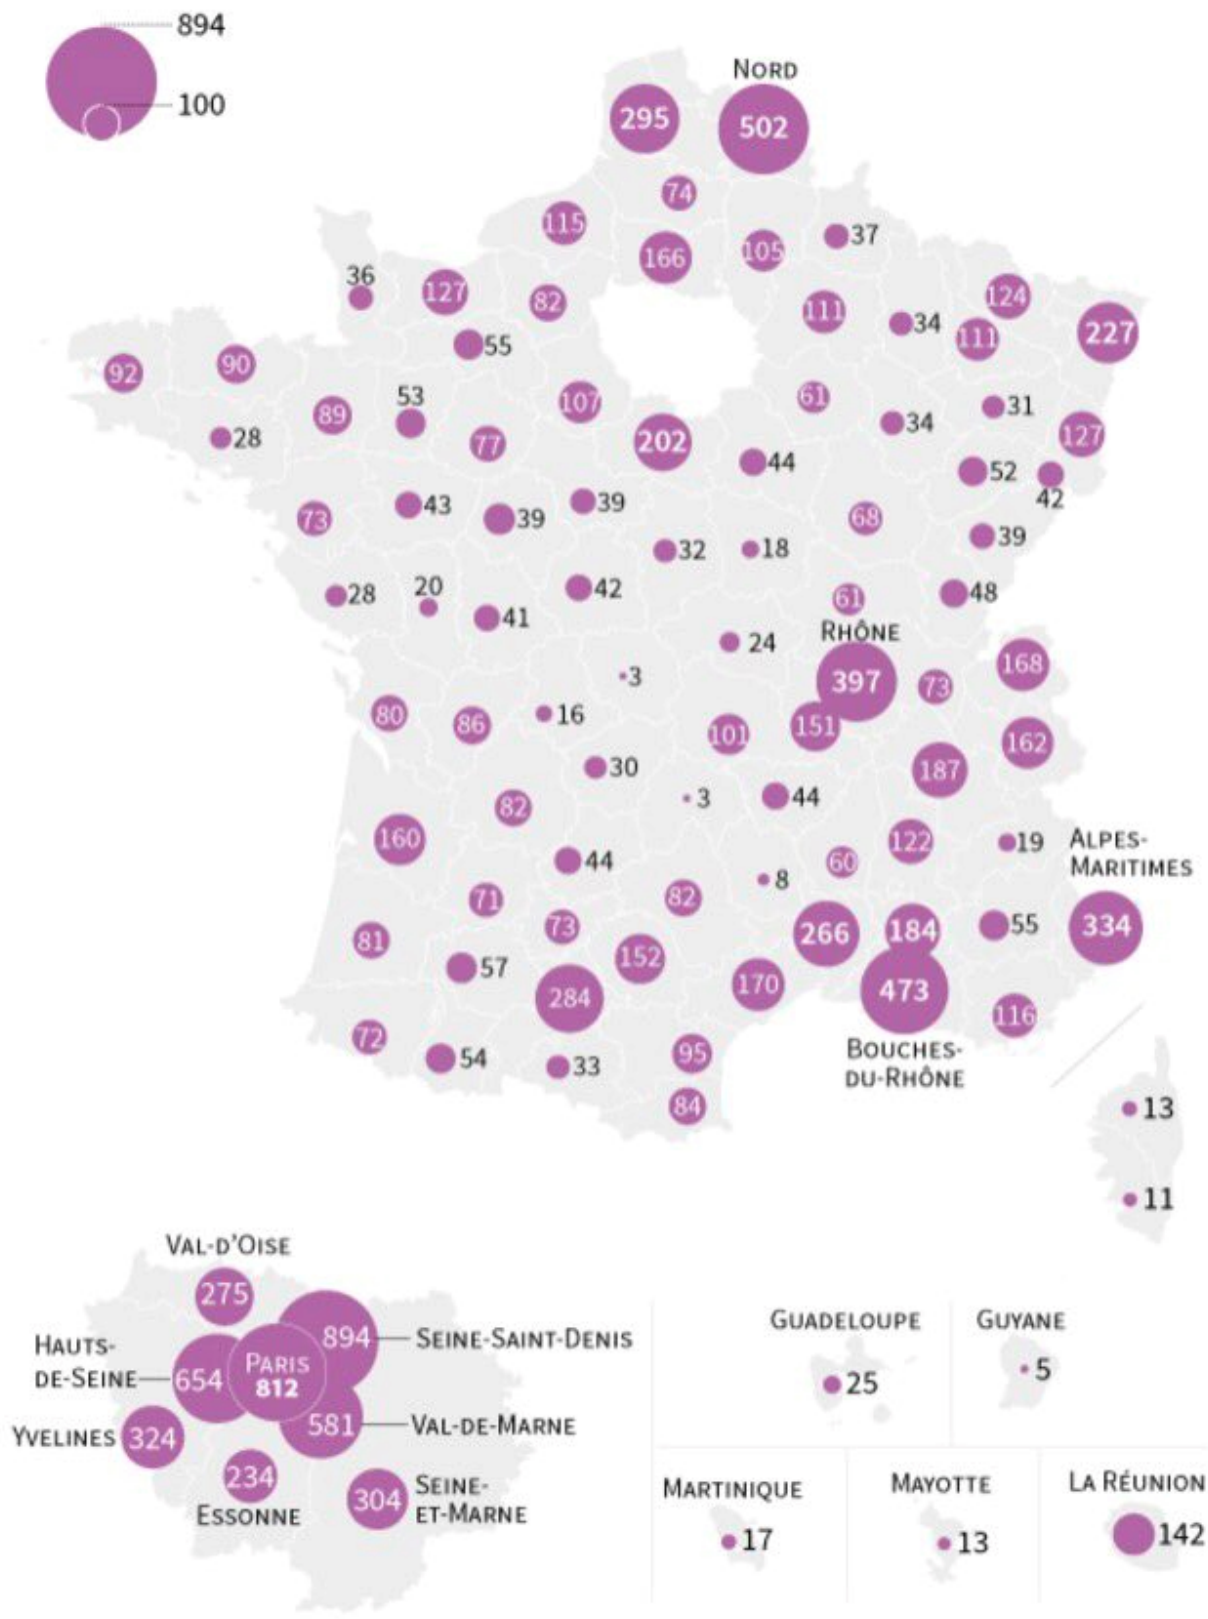

# La dernière carte du djihad en France.

écrit par Marcher sur des oeufs | 6 mars 2017

# 11 820 cas de radicalisation signalés

NOMBRE DE PERSONNES SIGNALÉES POUR RADICALISATION PAR DÉPARTEMENT, AU 23 FÉVRIER

SOURCES : MINISTÈRE DE L'INTÉRIEUR, INSEE, LE MONDE

INFOGRAPHIE LE MONDE

Sans commentaires ...

# 11 820 cas de radicalisation signalés

NOMBRE DE PERSONNES SIGNALÉES POUR RADICALISATION PAR DÉPARTEMENT, AU 29 FÉVRIER

TAUX DE SIGNALÉS POUR 100 000 HABITANTS, PAR DÉPARTEMENT, AU 23 FÉVRIER

PROFIL DES PERSONNES SIGNALÉES