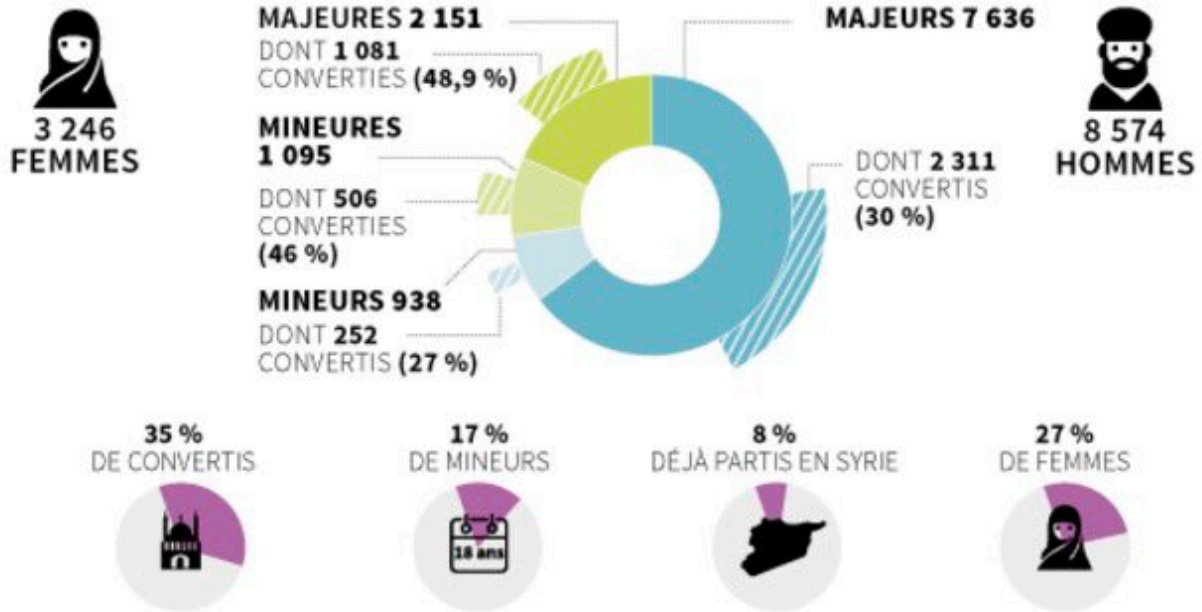

La dernière carte du djihad en France.

écrit par Marcher sur des oeufs | 6 mars 2017

11 820 cas de radicalisation signalés

NOMBRE DE PERSONNES SIGNALÉES POUR RADICALISATION PAR DÉPARTEMENT, AU 23 FÉVRIER

SOURCES : MINISTÈRE DE L'INTÉRIEUR, INSEE, LE MONDE

INFOGRAPHIE LE MONDE

Sans commentaires ...

11 820 cas de radicalisation signalés

NOMBRE DE PERSONNES SIGNALÉES POUR RADICALISATION PAR DÉPARTEMENT, AU 28 FÉVRIER

SOURCE: MINISTÈRE DE L'INTÉRIEUR, MISE À JOUR

ÉPISODES LE MONDE

TAUX DE SIGNALÉS POUR 100 000 HABITANTS, PAR DÉPARTEMENT, AU 23 FÉVRIER

de 29 à 55,9 de 20 à 29 de 15 à 20 de 10 à 15 de 1,9 à 10

PROFIL DES PERSONNES SIGNALÉES

SOURCES : MINISTÈRE DE L'INTÉRIEUR, INSEE, LE MONDE

INFOGRAPHIE LE MONDE

Source: « Le Monde ».