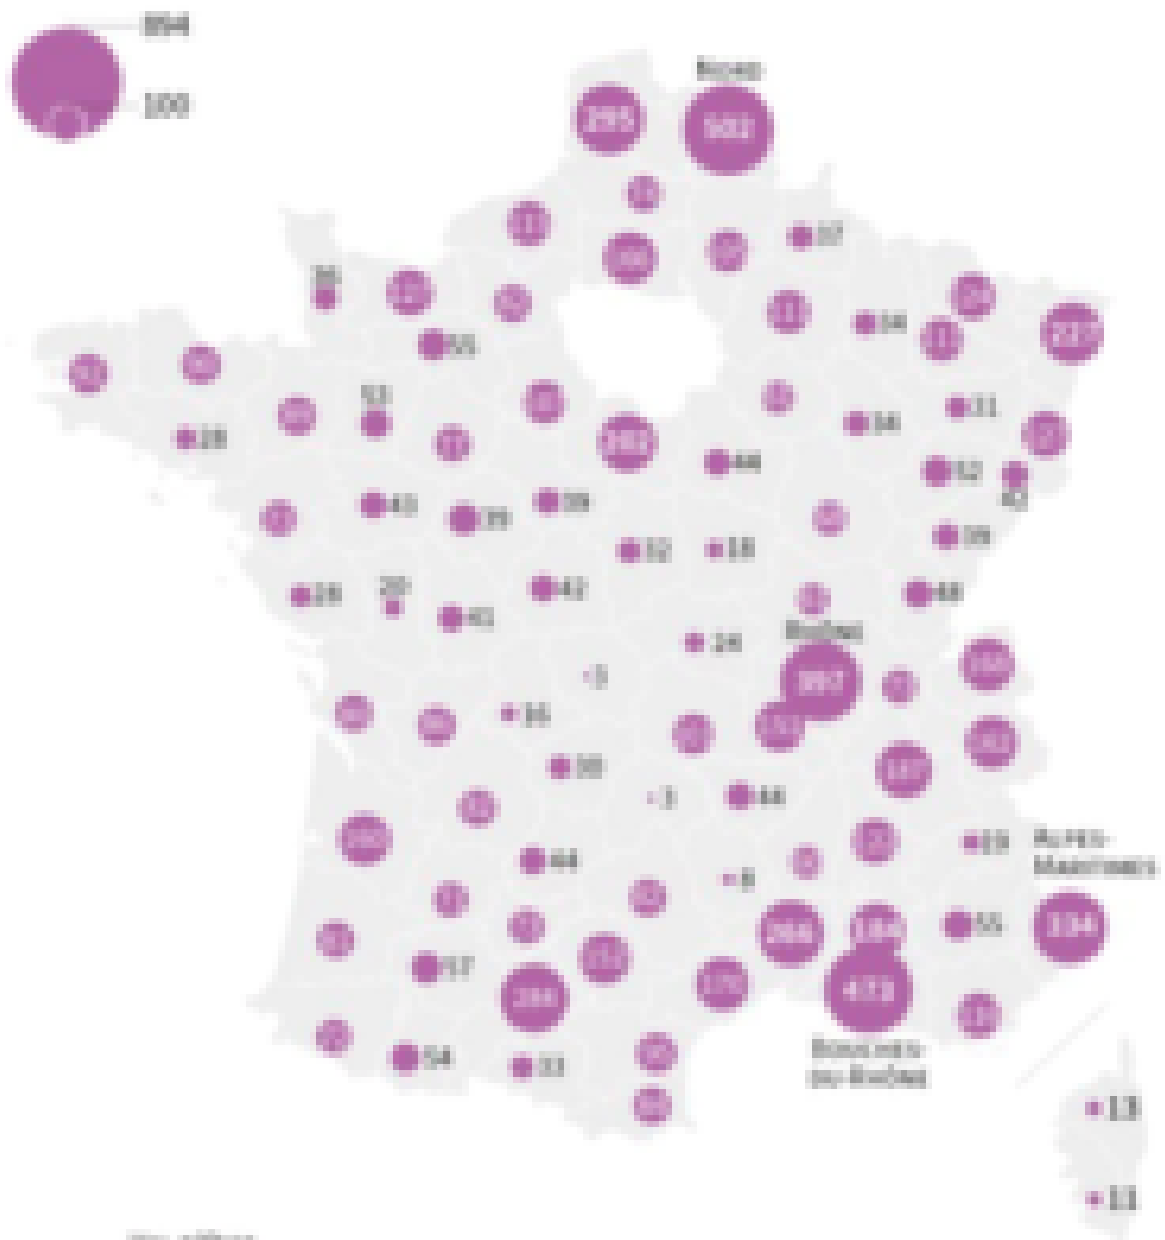

# 11 820 cas de radicalisation signalés

NOMBRE DE PERSONNES SIGNALÉES POUR RADICALISATION PAR DÉPARTEMENT, AU 23 FÉVRIER

SOURCES : MINISTÈRE DE L'INTÉRIEUR, INSEE, LE MONDE

INFOGRAPHIE LE MONDE

Sans commentaires ...

# 11 820 cas de radicalisation signalés

NOMBRE DE PERSONNES SIGNALÉES POUR RADICALISATION PAR DÉPARTEMENT, AU 29 FÉVRIER

TAUX DE SIGNALÉS POUR 100 000 HABITANTS, PAR DÉPARTEMENT, AU 23 FÉVRIER

PROFIL DES PERSONNES SIGNALÉES