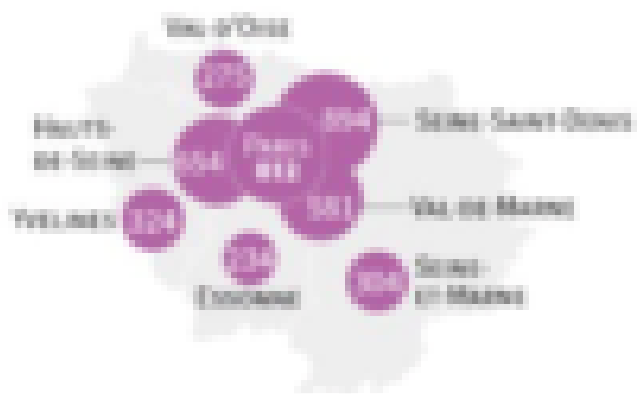

# 11 820 cas de radicalisation signalés

NOMBRE DE PERSONNES SIGNALÉES POUR RADICALISATION PAR DÉPARTEMENT, AU 23 FÉVRIER

SOURCES : MINISTÈRE DE L'INTÉRIEUR, INSEE, LE MONDE

INFOGRAPHIE LE MONDE

Sans commentaires ...

# 11 820 cas de radicalisation signalés

NOMBRE DE PERSONNES SIGNALÉES POUR RADICALISATION PAR DÉPARTEMENT, AU 29 FÉVRIER

TAUX DE SIGNALÉS POUR 100 000 HABITANTS, PAR DÉPARTEMENT, AU 23 FÉVRIER

PROFIL DES PERSONNES SIGNALÉES