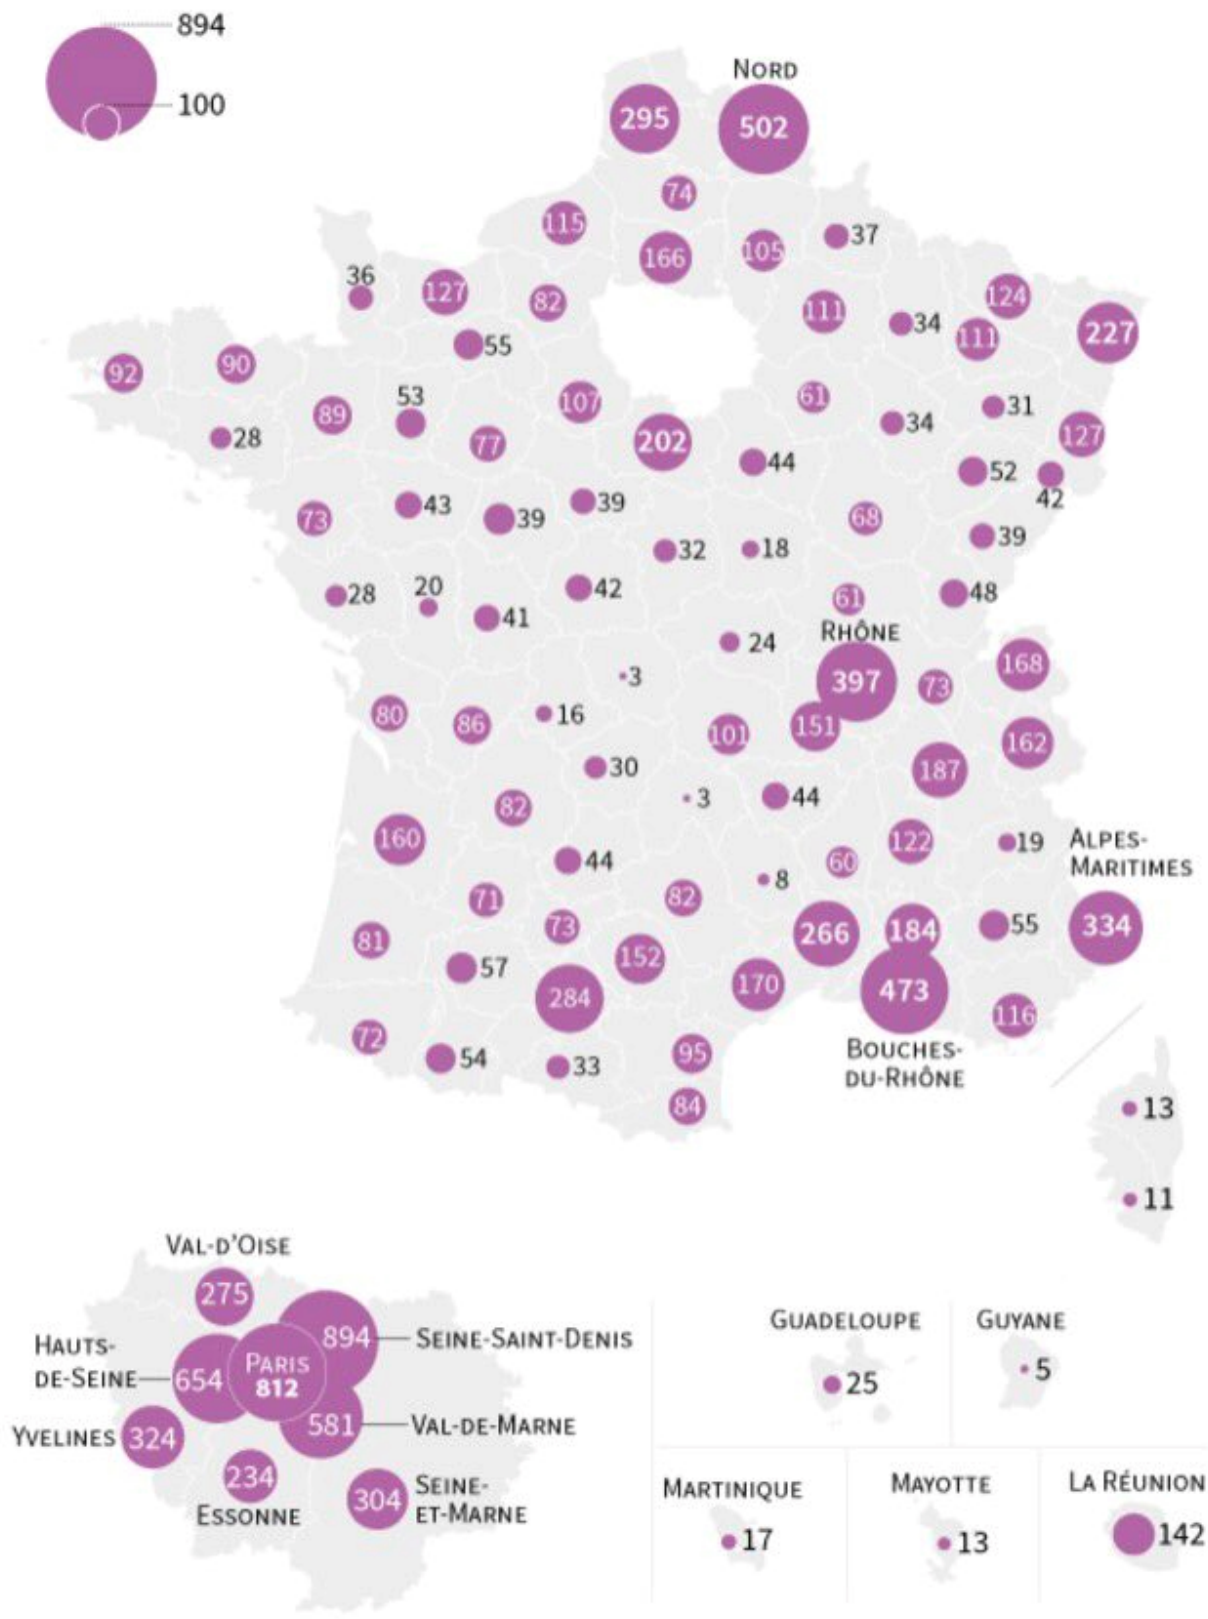

La dernière carte du djihad en France.

écrit par Marcher sur des oeufs | 6 mars 2017

11 820 cas de radicalisation signalés

NOMBRE DE PERSONNES SIGNALÉES POUR RADICALISATION PAR DÉPARTEMENT, AU 23 FÉVRIER

SOURCES : MINISTÈRE DE L'INTÉRIEUR, INSEE, LE MONDE

INFOGRAPHIE LE MONDE

Sans commentaires ...

11 820 cas de radicalisation signalés

NOMBRE DE PERSONNES SIGNALÉES POUR RADICALISATION PAR DÉPARTEMENT, AU 28 FÉVRIER

SOURCE: MINISTÈRE DE L'INTÉRIEUR, MISE À JOUR

ÉPISODES LE MONDE

TAUX DE SIGNALÉS POUR 100 000 HABITANTS, PAR DÉPARTEMENT, AU 23 FÉVRIER

de 29 à 55,9 de 20 à 29 de 15 à 20 de 10 à 15 de 1,9 à 10

PROFIL DES PERSONNES SIGNALÉES