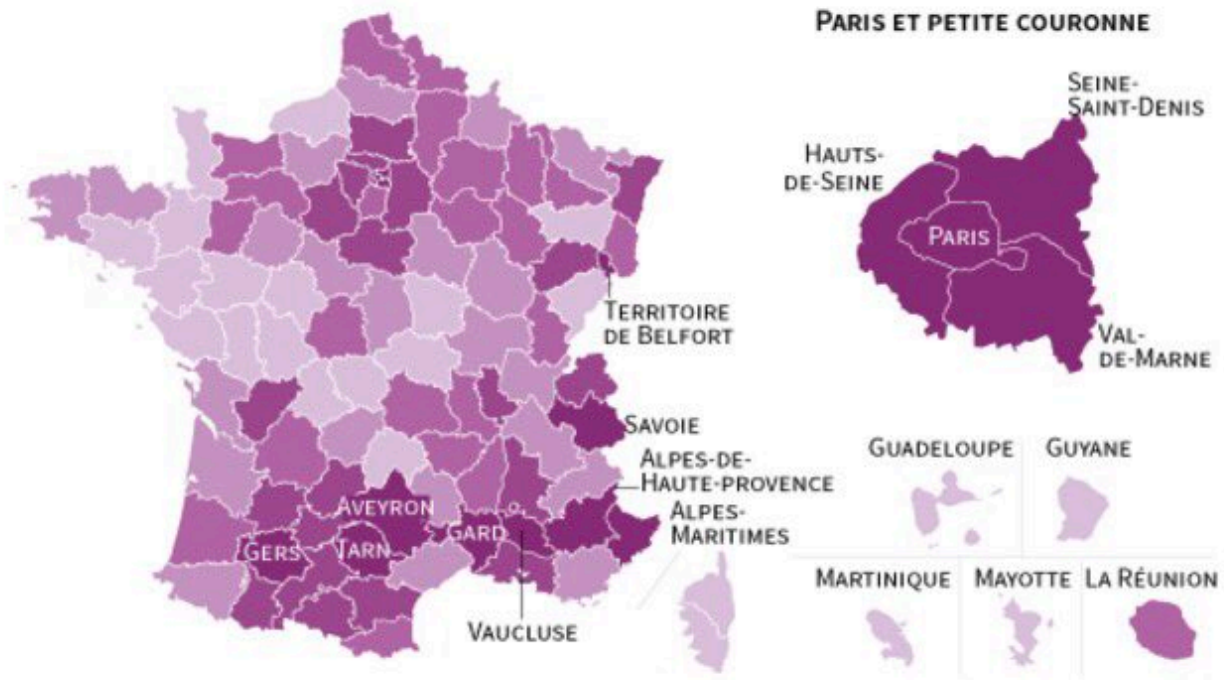

TAUX DE SIGNALÉS POUR 100 000 HABITANTS, PAR DÉPARTEMENT, AU 23 FÉVRIER