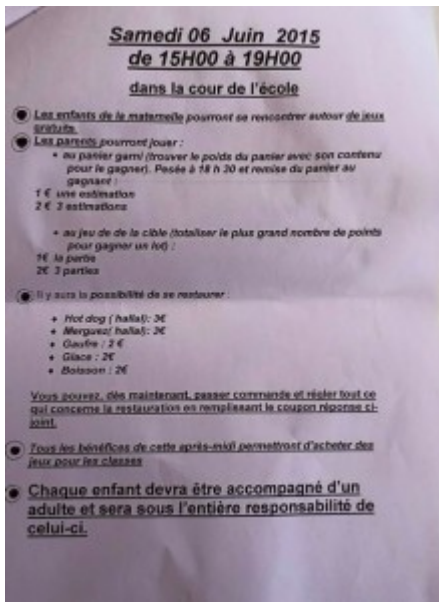

Epinal, kermesse halal : la Directrice se moque de nous, mi-halal, mi-haram et puis quoi encore ?

écrit par Christine Tasin | 16 mai 2015

Samedi 06 Juin 2015
de 15H00 à 19H00
dans la cour de l'école

● Les enfants de la maternelle pourront se rencontrer autour de jeux gratuits.

1€ la partie

2€ 3 parties

● Il y aura la possibilité de se restaurer :

- ♦ Hot dog (halal): 3€
- ♦ Merguez(halal): 3€
- ♦ Gaufre : 2 €
- ♦ Glace : 2€
- ♦ Boisson : 2€

Vous pouvez, dès maintenant, passer commande et régler tout ce qui concerne la restauration en remplissant le coupon réponse ci-joint.

● Tous les bénéficiaires de cette après-midi permettront d'acheter des jeux pour les classes

● Chaque enfant devra être accompagné d'un adulte et sera sous l'entière responsabilité de celui-ci.

Les Résistants se mobilisent en masse contre la kermesse halal d'Épinal et ils ont raison.