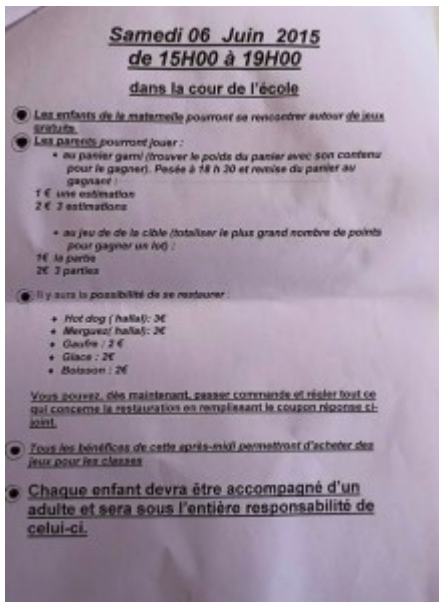

Epinal, kermesse halal : la Directrice se moque de nous, mi-halal, mi-haram et puis quoi encore ?

écrit par Christine Tasin | 16 mai 2015

Samedi 06 Juin 2015
de 15H00 à 19H00
dans la cour de l'école

- Les enfants de la maternelle pourront se rencontrer autour de jeux gratuits.
- Les parents pourront jouer :
 - au panier garni (trouver le poids du panier avec son contenu pour le gagner). Pesée à 18 h 30 et remise du panier au gagnant :
1 € une estimation
2 € 3 estimations
 - au jeu de de la cible (totaliser le plus grand nombre de points pour gagner un lot) :
1€ la partie
2€ 3 parties
- Il y aura la possibilité de se restaurer :
 - ◆ Hot dog (halal): 3€
 - ◆ Merguez(halal): 3€
 - ◆ Gaufre : 2 €
 - ◆ Glace : 2€
 - ◆ Boisson : 2€

Vous pouvez, dès maintenant, passer commande et régler tout ce qui concerne la restauration en remplissant le coupon réponse ci-joint.

- Tous les bénéficiaires de cette après-midi permettront d'acheter des jeux pour les classes
- Chaque enfant devra être accompagné d'un adulte et sera sous l'entière responsabilité de celui-ci.