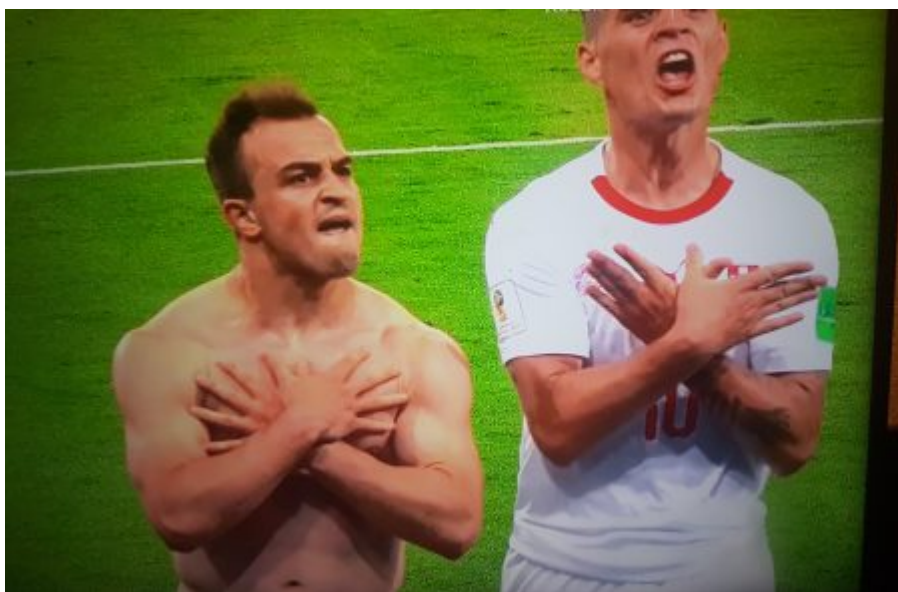

# Deux joueurs de football d'origine kosovare provoquent les Serbes lors du match Suisse-Serbie

écrit par Yann Kempenich | 24 juin 2018

Illustration : The Sun

Contrairement à ce que l'on pourrait penser, les deux joueurs répondant aux doux noms de **Granit Xhaka et Xherdan Shaqiri** ne font pas partie de l'équipe d'Albanie mais de la Nati, l'équipe de Suisse de football.

Après la chute du Mur de Berlin et les guerres de Yougoslavie, nombre d'Albano-Kosovars sont venus s'installer en Suisse, formant un groupe fermé, pratiquant l'endogamie et conservant certaines mœurs pas vraiment en adéquation avec la mentalité helvétique.

**Ce vendredi 22 juin, la Suisse battait la Serbie 2 à 1 et les deux joueurs d'origine kosovare n'ont rien trouvé de mieux que de faire le signe de l'aigle bicéphale, symbole de la « Grande**

Albanie ». Bref un doigt d'honneur aux Serbes qui n'ont jamais digéré l'intervention occidentale au Kosovo et ailleurs.