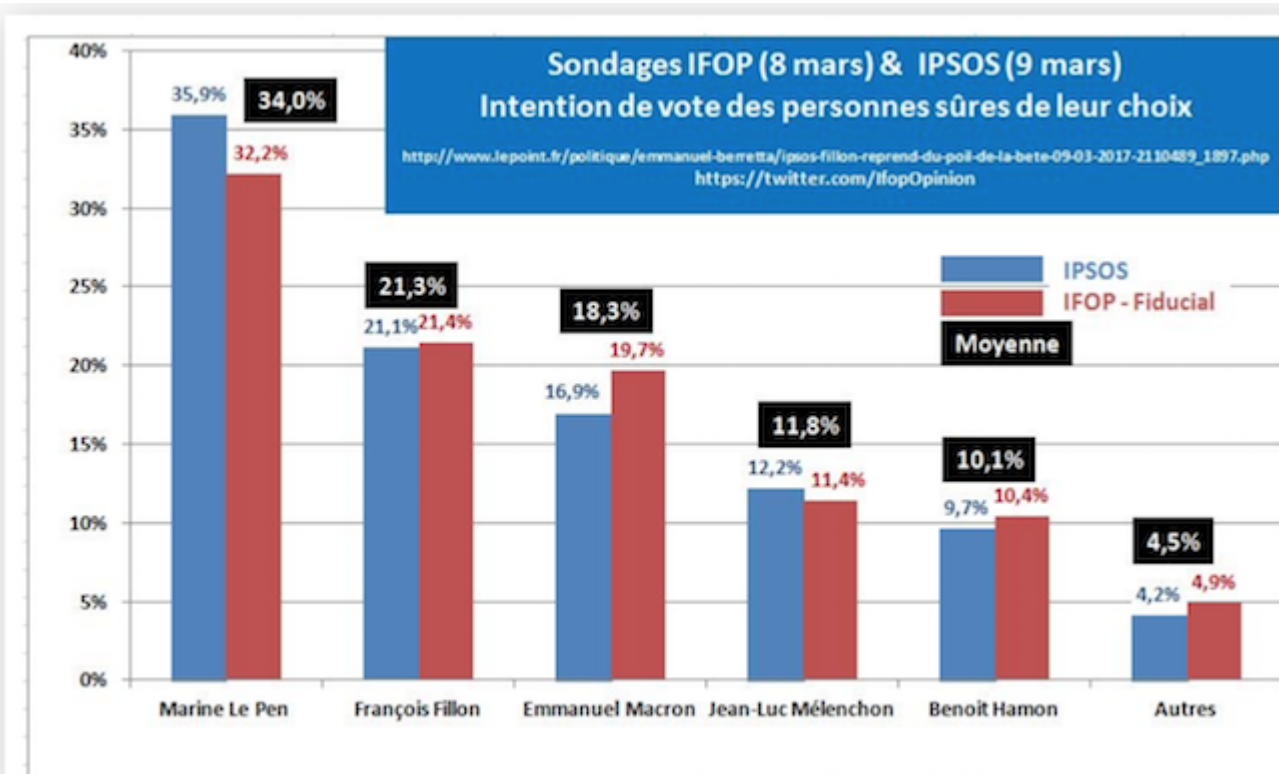

# Baisse de Macron, remontée de Fillon, Marine à 35%...

écrit par Louis | 10 mars 2017

Je préfère mettre les liens d'origine mais je n'ai pas réussi à trouver sur le site IFOP les graphiques qui du reste, ne sont consultables qu'en pdf.

On voit que Macron plonge dans les abysses, que Fillon remonte mais surtout que Marine les devance tous, de loin.

Sûr que l'on ne verra pas ces sondages dans les médias.

François Fillon comme vous ne le verrez pas sur BFM...

Le 09/03/2017

Les deux graphiques du jour que vous ne verrez pas sur BFM, France 2, France 3, etc...

#BFMTV roulerait pour #Macron? Allons donc!!! [pic.twitter.com/ih5k9bCBTM](http://pic.twitter.com/ih5k9bCBTM)