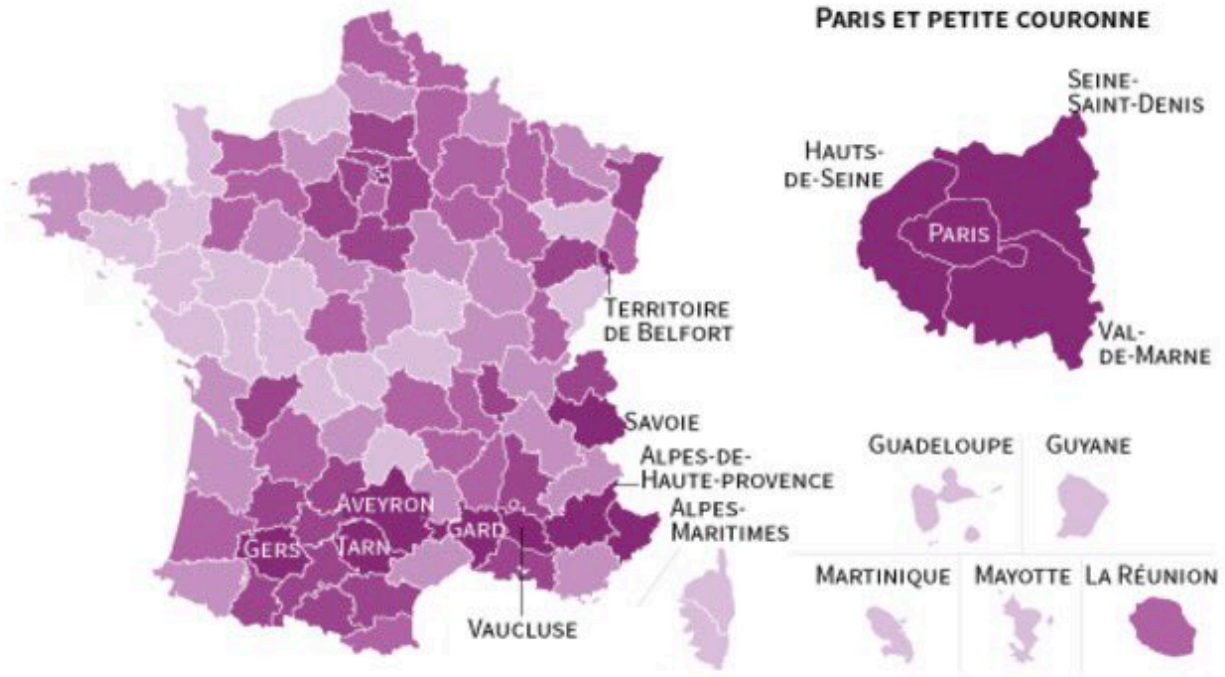

La dernière carte du djihad en France.

écrit par Marcher sur des oeufs | 6 mars 2017

11 820 cas de radicalisation signalés

NOMBRE DE PERSONNES SIGNALÉES POUR RADICALISATION PAR DÉPARTEMENT, AU 23 FÉVRIER

SOURCES : MINISTÈRE DE L'INTÉRIEUR, INSEE, LE MONDE

INFOGRAPHIE LE MONDE

Sans commentaires ...

TAUX DE SIGNALÉS POUR 100 000 HABITANTS, PAR DÉPARTEMENT, AU 23 FÉVRIER

de 29 à 55,9 de 20 à 29 de 15 à 20 de 10 à 15 de 1,9 à 10