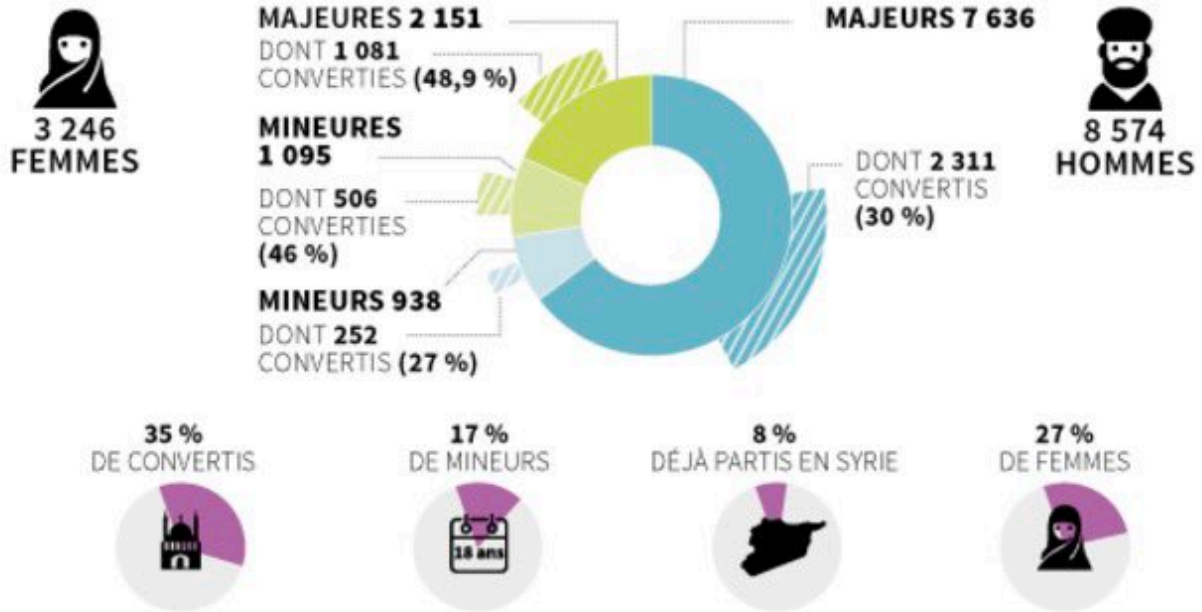

La dernière carte du djihad en France.

écrit par Marcher sur des oeufs | 6 mars 2017

11 820 cas de radicalisation signalés

NOMBRE DE PERSONNES SIGNALÉES POUR RADICALISATION PAR DÉPARTEMENT, AU 23 FÉVRIER

SOURCES : MINISTÈRE DE L'INTÉRIEUR, INSEE, LE MONDE

INFOGRAPHIE LE MONDE

Sans commentaires ...

TAUX DE SIGNALÉS POUR 100 000 HABITANTS, PAR DÉPARTEMENT, AU 23 FÉVRIER

de 29 à 55,9 de 20 à 29 de 15 à 20 de 10 à 15 de 1,9 à 10

PROFIL DES PERSONNES SIGNALÉES

SOURCES : MINISTÈRE DE L'INTÉRIEUR, INSEE, LE MONDE

INFOGRAPHIE LE MONDE

Source: « Le Monde ».