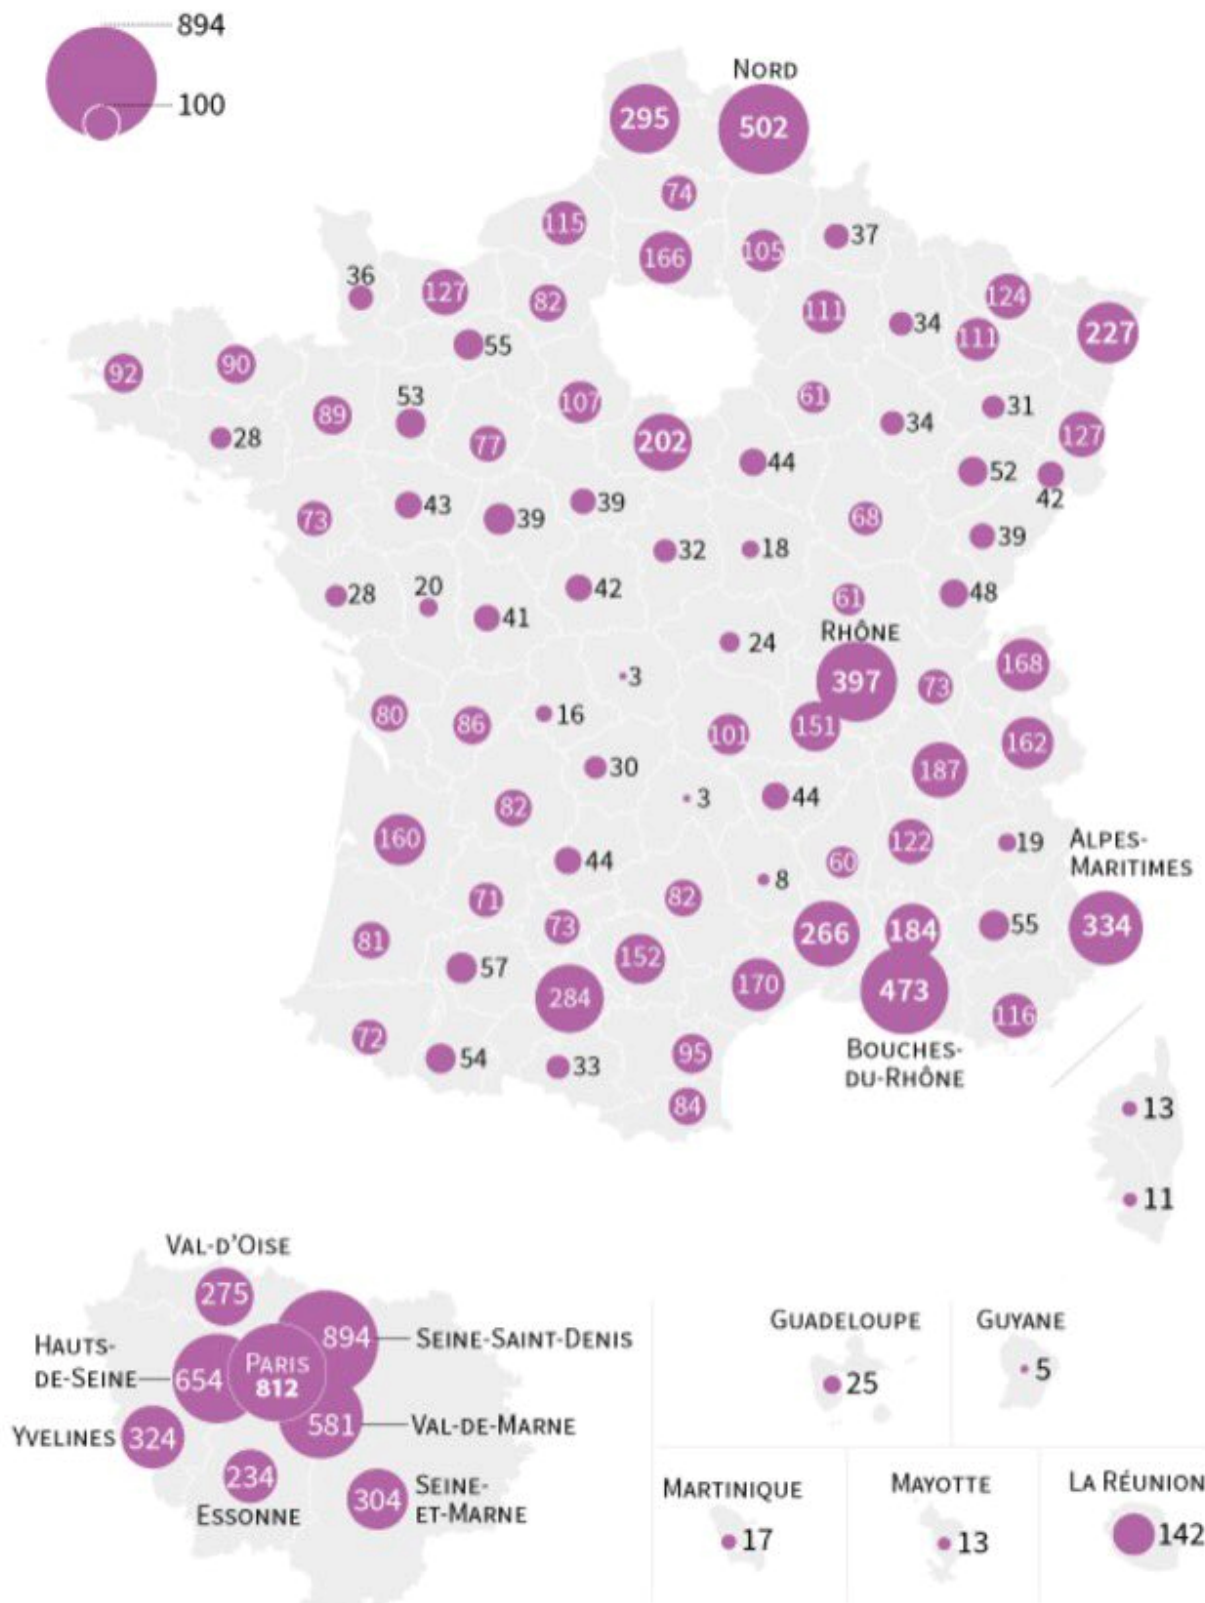

La dernière carte du djihad en France.

écrit par Marcher sur des oeufs | 6 mars 2017

11 820 cas de radicalisation signalés

NOMBRE DE PERSONNES SIGNALÉES POUR RADICALISATION PAR DÉPARTEMENT, AU 23 FÉVRIER

SOURCES : MINISTÈRE DE L'INTÉRIEUR, INSEE, LE MONDE

INFOGRAPHIE LE MONDE

Sans commentaires ...

TAUX DE SIGNALÉS POUR 100 000 HABITANTS, PAR DÉPARTEMENT, AU 23 FÉVRIER

de 29 à 55,9 de 20 à 29 de 15 à 20 de 10 à 15 de 1,9 à 10